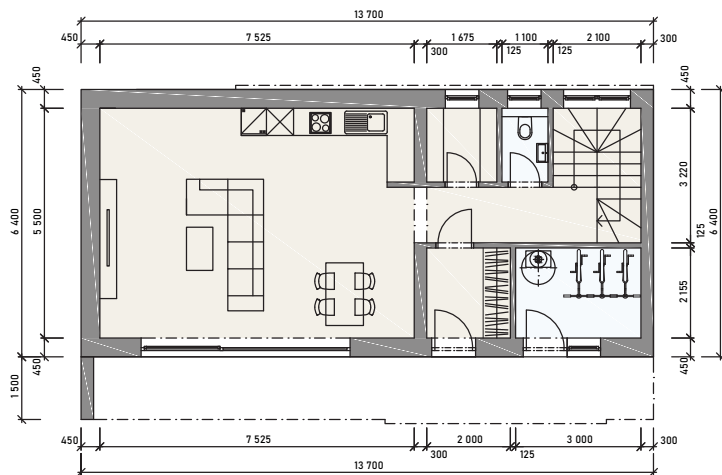

VZOROVÉ DOMY

Veľkometrážny dom typu A

Ponúkame na predaj krásny 4-izbový rodinný dom s moderným vybavením, ktorý je ideálny pre rodiny aj jednotlivcov hľadajúcich komfortné a štýlové bývanie. Dom variantu A s **úžitkovou plochou 126,31 m²** je priestranný a dobre dispozične riešený – nachádzajú sa tu tri útulné spálne, priestranná obývacia izba, kuchyňa, kúpeľňa a samostatné WC.

Dom je pripravený na okamžité nasťahovanie a spĺňa vysoký štandard bývania: kvalitné podlahy, veľká terasa pre relax na čerstvom vzduchu a moderné detaily, ktoré umocňujú pocit domova. V prípade záujmu je možné tento dom zakúpiť aj vo forme **hrubej stavby**.