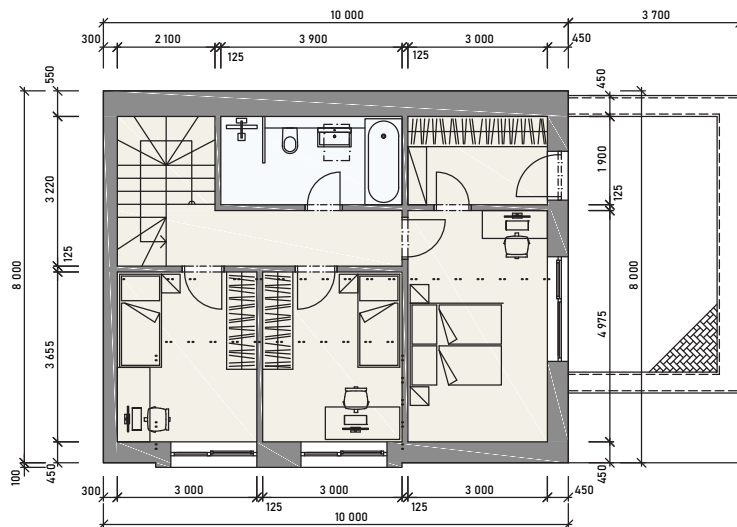

VZOROVÉ BYTY

Veľkometrážny dom typu B

Ponúkame na predaj krásny 4-izbový rodinný dom s moderným vybavením, ktorý je ideálny pre rodiny aj jednotlivcov hľadajúcich komfortné a štýlové bývanie. Dom variantu B s **úžitkovou plochou 126,31 m²** je priestranlý a dobre dispozične riešený – nachádzajú sa tu tri útulné spálne, priestraná obývací izba, kuchyňa, kúpeľňa a samostatné WC.

Dom je pripravený na okamžité nasťahovanie a spĺňa vysoký štandard bývania: kvalitné podlahy, veľká terasa pre relax na čerstvom vzduchu a moderné detaily, ktoré umocňujú pocit domova. V prípade záujmu je možné tento dom zakúpiť aj vo forme **hrubej stavby**.