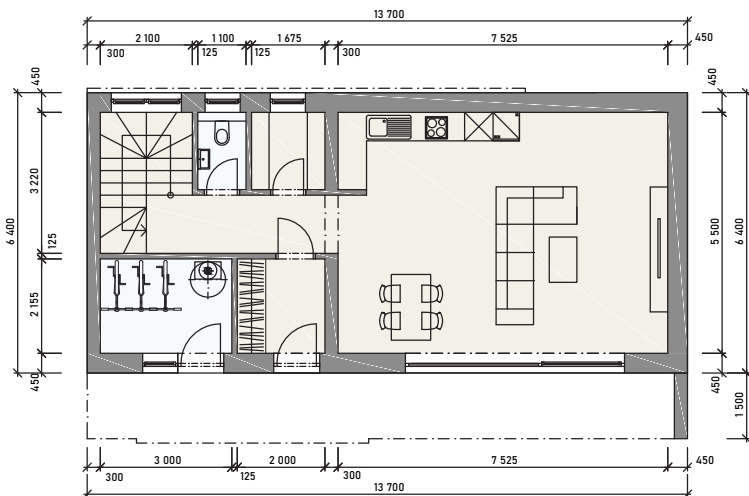

VZOROVÉ BYTY

Veľkometrážny dom typu B

Ponúkame na predaj krásny 4-izbový rodinný dom s moderným vybavením, ktorý je ideálny pre rodiny aj jednotlivcov hľadajúcich komfortné a štýlové bývanie. Dom variantu B s **úžitkovou plochou 126,31 m²** je priestranlý a dobre dispozične riešený – nachádzajú sa tu tri útulné spálne, priestraná obývací izba, kuchyňa, kúpeľňa a samostatné WC.

Dom je pripravený na okamžité nasťahovanie a spĺňa vysoký štandard bývania: kvalitné podlahy, veľká terasa pre relax na čerstvom vzduchu a moderné detaily, ktoré umocňujú pocit domova. V prípade záujmu je možné tento dom zakúpiť aj vo forme **hrubej stavby**.