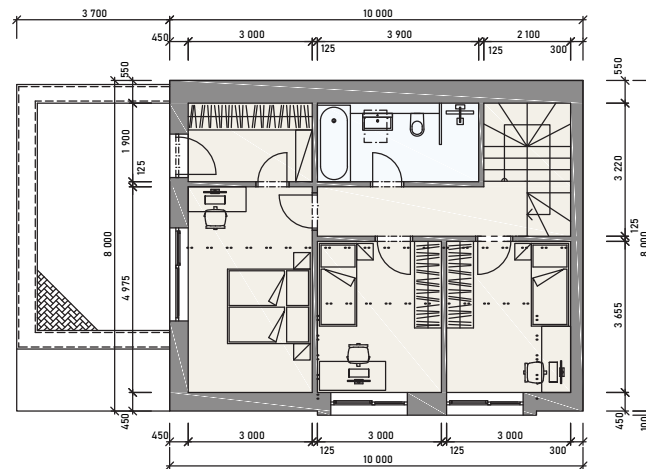

VZOROVÉ DOMY

Veľkometrážny dom typu A

Ponúkame na predaj krásny 4-izbový rodinný dom s moderným vybavením, ktorý je ideálny pre rodiny aj jednotlivcov hľadajúcich komfortné a štýlové bývanie. Dom variantu A s **úžitkovou plochou 126,31 m²** je priestranný a dobre dispozične riešený – nachádzajú sa tu tri útulné spálne, priestranná obývacia izba, kuchyňa, kúpeľňa a samostatné WC.

Dom je pripravený na okamžité nasťahovanie a spĺňa vysoký štandard bývania: kvalitné podlahy, veľká terasa pre relax na čerstvom vzduchu a moderné detaily, ktoré umocňujú pocit domova. V prípade záujmu je možné tento dom zakúpiť aj vo forme **hrubej stavby**.